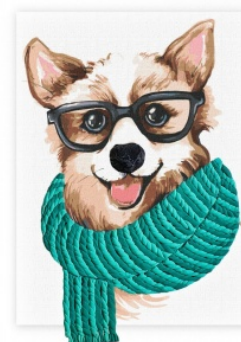

Zestaw kolorowych glinek samoutwardzalnych

Plastikowe narzędzie do modelowania

Arkusze kontrolny

Instrukcja (dotycząca malowania i modelowania obrazu)

Rozmiar obrazu: 30 x 40 cm

Wzór: Stylowy Corgi

**ideyka®**