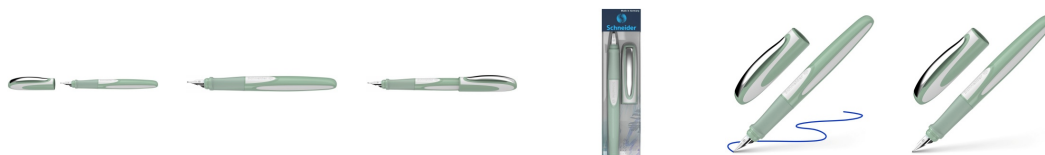

Karta katalogowa produktu

Pióro wieczne SCHNEIDER Ray, L, pud. plastikowe, zielono-białe

Pióro wieczne o futurystycznym designie
łączy w sobie nowoczesność, styl życia i sportowy charakter
Precyzyjnie wyprofilowana rękojeść
Wysokiej jakości stalówka ze stali szlachetnej z irydową końcówką
Grubość końcówki piszącej: M (średnia) gwarantuje miękkie,
gładkie pisanie o wyraźnej linii
Uzupełnianie klasycznymi nabojami zapasowymi
Zamykana zatrzaskowo skuwka z wytrzymałym metalowym
klipem
Wyposażony w jeden wkład atramentowy, błękit królewski,
wymazywalny
Dostępna zapasowa część przednia
Wersja dla leworęcznych
Opakowanie: pudełko plastikowe
Kolor obudowy: zielono-biały

Podstawowe parametry produktu

SKU PBS	SR168413
Kod kreskowy	4004675183330
Nazwa produktu	Pióro wieczne SCHNEIDER Ray, L, pud. plastikowe, zielono-białe
Kategoria	Pióra
Stawka VAT	23%
PKWiU	32.99.13.0
CN	9608 30 00
Klasa	Standard
Marka	SCHNEIDER

Kolor

Kolor	Mix kolorów
-------	-------------

Cecha

Produkt	Pióro wieczne
W ofercie od	2025-01

Wymiary

Grubość linii (mm)	L
--------------------	---

Certyfikaty

Nowy produkt w ofercie	Nowość
Hit	Hit

Karta katalogowa produktu str. 2

Pióro wieczne SCHNEIDER Ray, L, pud. plastikowe, zielono-białe

Podstawowe parametry produktu

Wspólny słownik zamówień

CPV	30192121-5 Długopisy kulkowe
-----	------------------------------