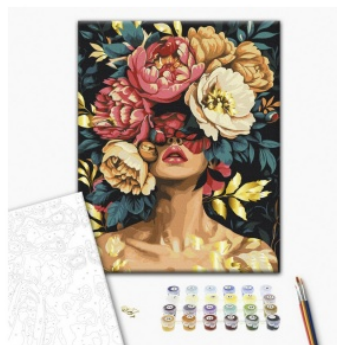

Karta katalogowa produktu

Malowanie po numerach BRUSHME, 40x50 cm, magia płatków, 1 szt., w pudełku

Obraz do malowania po numerach, zapakowany w pudełko
To doskonała forma relaksu, która pozwala każdemu poczuć się jak prawdziwy artysta
Dzięki numerom, malowanie staje się łatwe i przyjemne
W zestawie:
Wysokiej jakości płótno z naniesionymi konturami rysunku, oznaczonymi liczbą
Zestaw farb akrylowych, ponumerowanych zgodnie z numerami kolorów, na które podzielone jest płótno
3 szt. pędzli o różnej wielkości: mały, średni i duży, dzięki czemu można dopasować rozmiar pędzla do malowanego obszaru
Instrukcja
Rozmiar: 40x50 cm
Wzór: magia płatków

Podstawowe parametry produktu

SKU PBS	BR-BS54009
Kod kreskowy	5901498133438
Nazwa produktu	Malowanie po numerach BRUSHME, 40x50 cm, magia płatków, 1 szt., w pudełku
Kategoria	Produkty kreatywne
Stawka VAT	23%
PKWiU	20.30.23.0
CN	3213 10 00
Marka	BRUSHME

Kolor

Kolor	Mix kolorów
-------	-------------

Cecha

Produkt	Obraz
Typ	Malowanie po numerach
W ofercie od	2024-11

Wymiary

Rozmiar	40x50 cm
---------	----------

Certyfikaty

Nowy produkt w ofercie	Nowość
Hit	Hit