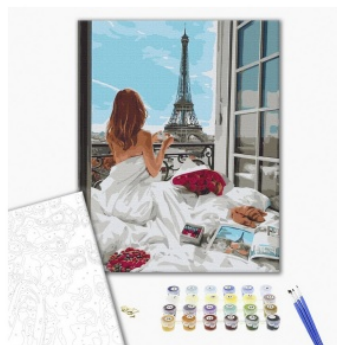

# Malowanie po numerach BRUSHME, 40x50 cm, poranek w Paryżu, 1 szt., w pudełku

Obraz do malowania po numerach, zapakowany w pudełko  
To doskonała forma relaksu, która pozwala każdemu poczuć się jak prawdziwy artysta  
Dzięki numerom, malowanie staje się łatwe i przyjemne  
W zestawie:  
Wysokiej jakości płótno z naniesionymi konturami rysunku, oznaczonymi liczbą  
Zestaw farb akrylowych, ponumerowanych zgodnie z numerami kolorów, na które podzielone jest płótno  
3 szt. pędzli o różnej wielkości: mały, średni i duży, dzięki czemu można dopasować rozmiar pędzla do malowanego obszaru  
Instrukcja  
Rozmiar: 40x50 cm  
Wzór: poranek w Paryżu