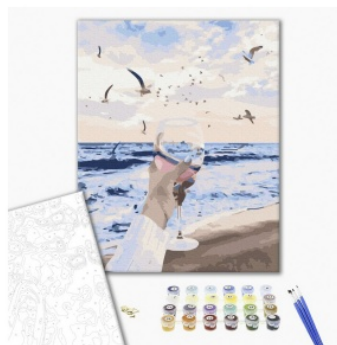

Karta katalogowa produktu

Malowanie po numerach BRUSHME, 40x50 cm, morze w szklance, 1 szt., w pudełku

Obraz do malowania po numerach, zapakowany w pudełko
To doskonała forma relaksu, która pozwala każdemu poczuć się jak prawdziwy artysta
Dzięki numerom, malowanie staje się łatwe i przyjemne
W zestawie:
Wysokiej jakości płótno z naniesionymi konturami rysunku, oznaczonymi liczbą
Zestaw farb akrylowych, ponumerowanych zgodnie z numerami kolorów, na które podzielone jest płótno
3 szt. pędzli o różnej wielkości: mały, średni i duży, dzięki czemu można dopasować rozmiar pędzla do malowanego obszaru
Instrukcja
Rozmiar: 40x50 cm
Wzór: morze w szklance

Kolor

Kolor	Mix kolorów
-------	-------------

Cecha

Produkt	Obraz
Typ	Malowanie po numerach
W ofercie od	2024-11

Wymiary

Rozmiar	40x50 cm
---------	----------

Certyfikaty

Nowy produkt w ofercie	Nowość
Hit	Hit