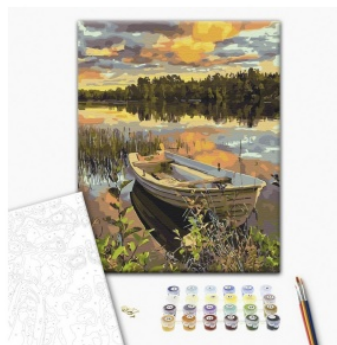

Karta katalogowa produktu

Malowanie po numerach BRUSHME, 40x50 cm, łódź w powodzi, 1 szt., w pudełku

Obraz do malowania po numerach, zapakowany w pudełko
To doskonała forma relaksu, która pozwala każdemu poczuć się jak prawdziwy artysta
Dzięki numerom, malowanie staje się łatwe i przyjemne
W zestawie:
Wysokiej jakości płótno z naniesionymi konturami rysunku, oznaczonymi liczbą
Zestaw farb akrylowych, ponumerowanych zgodnie z numerami kolorów, na które podzielone jest płótno
3 szt. pędzli o różnej wielkości: mały, średni i duży, dzięki czemu można dopasować rozmiar pędzla do malowanego obszaru
Instrukcja
Rozmiar: 40x50 cm
Wzór: łódź w powodzi

Podstawowe parametry produktu

SKU PBS	BR-BS51980
Kod kreskowy	5901498133070
Nazwa produktu	Malowanie po numerach BRUSHME, 40x50 cm, łódź w powodzi, 1 szt., w pudełku
Kategoria	Produkty kreatywne
Stawka VAT	23%
PKWiU	20.30.23.0
CN	3213 10 00
Marka	BRUSHME

Kolor

Kolor	Mix kolorów
-------	-------------

Cecha

Produkt	Obraz
Typ	Malowanie po numerach
W ofercie od	2024-11

Wymiary

Rozmiar	40x50 cm
---------	----------

Certyfikaty

Nowy produkt w ofercie	Nowość
Hit	Hit