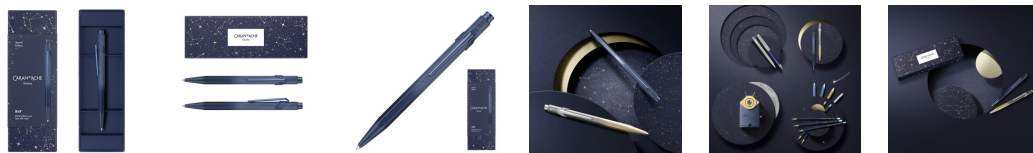

Karta katalogowa produktu

Długopis CARAN D'ACHE 849 Cosmic Blue, w pudełku, niebieski

Długopis szwajcarskiej marki Caran d'Ache z kolekcji 849 Cosmic Blue, kolor niebiesko-granatowy.

Caran d'Ache celebryje okres świąteczny z nową kolekcją Cosmic Blue, która zachęca do marzeń i przeniesie Cię do samego serca kosmosu.

Kultowy długopis 849 Cosmic Blue ma księżycowy wygląd. Posiada sześciokątny aluminiowy korpus, który jest lekki i trwały. Dwukolorowe przejście tonalne na korpusie długopisu 849 zostało wykonane specjalną techniką.

Długopis został zaprojektowany z myślą o trwałości, jest nasycony kreatywnością, know-how i silnymi wartościami Caran d'Ache. Długopis posiada przyciskowy mechanizm wysuwu wkładu. Wyposażony w bardzo pojemny wkład długopisowy Goliath czarny M, który pozwoli nam na zapisanie 600 stron A4.

Czerpiąc z wiedzy i doświadczenia firmy z siedzibą w Genewie, każdy produkt z tej kolekcji jest dostarczany w niebieskim pudełku z grafiką gwiazdzistego nieba.

CARAN D'ACHE
Genève

Podstawowe parametry produktu

SKU PBS	CDNM0849-124
Kod kreskowy	7630002355773
Nazwa produktu	Długopis CARAN D'ACHE 849 Cosmic Blue, w pudełku, niebieski
Kategoria	Długopisy
Stawka VAT	23%
CN	9608 10 92
Klasa	Premium
Marka	CARAN D'ACHE

Kolor

Kolor	Niebieski

Cecha

Produkt	Długopis automatyczny
Typ	Mechanizm wciskany
W ofercie od	2024-10

Wymiary

Rozmiar	M

Certyfikaty

Nowy produkt w ofercie	Nowość
Hit	Hit