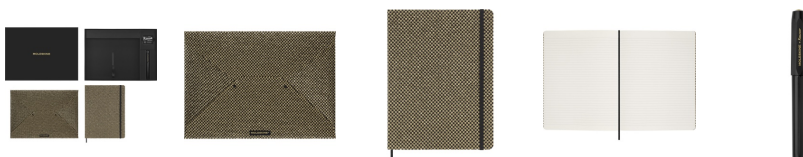

Karta katalogowa produktu str. 2

Zestaw kolekcjonerski MOLESKINE Shine, teczka + pióro wieczne Kaweco + notes w linie, metaliczny złoty

Podstawowe parametry produktu

Papier tego przedmiotu Moleskine wykonany jest z materiału pochodzącego z dobrze zarządzanych lasów posiadających certyfikat FSC™ i innych kontrolowanych źródeł.

Jedna koperta na dokumenty.

Mieści format A4 i Letter.

33 x 23 cm - 13 x 9 cali.

Jedno czarne pióro wieczne Kaweco.

Cienka końcówka o średnicy 0,7 mm.

6 wkładów z czarnym atramentem.

Zaprojektowany przez Kaweco w Niemczech.

Podstawowe parametry produktu

SKU PBS	MS-8858907
Kod kreskowy	8056598858907
Nazwa produktu	Zestaw kolekcjonerski MOLESKINE Shine, teczka + pióro wieczne Kaweco + notes w linie, metaliczny złoty
Kategoria	Notatniki
Stawka VAT	23%
PKWiU	17.23.13.0
CN	4820 10 30
Klasa	Premium
Marka	MOLESKINE

Kolor

Kolor	Złoty

Cecha

Produkt	Zestaw
W ofercie od	1.10.2024

Certyfikaty

Nowy produkt w ofercie	Nowość
Hit	Hit

Wspólny słownik zamówień

CPV	22815000-6 Notatniki