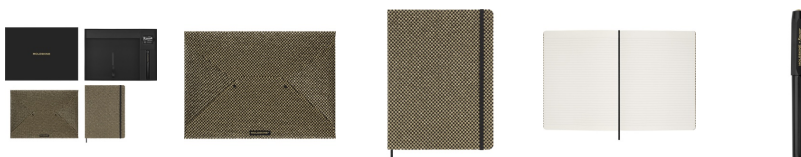

Mieści format A4 i Letter.

33 x 23 cm - 13 x 9 cali.

Jedno czarne pióro wieczne Kaweco.

Cienka końcówka o średnicy 0,7 mm.

6 wkładów z czarnym atramentem.

Zaprojektowany przez Kaweco w Niemczech.