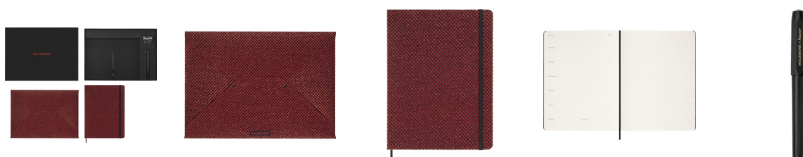

Karta katalogowa produktu str. 2

Zestaw kolekcjonerski MOLESKINE Shine, teczka + pióro wieczne Kaweco + niedatowany planer, metaliczny czerwony

Podstawowe parametry produktu

Papier tego przedmiotu Moleskine wykonany jest z materiału pochodzącego z dobrze zarządzanych lasów posiadających certyfikat FSC™ i innych kontrolowanych źródeł.

Jedna koperta na dokumenty.

Mieści format A4 i Letter.

33 x 23 cm - 13 x 9 cali.

Jedno czarne pióro wieczne Kaweco.

Cienka końcówka o średnicy 0,7 mm.

6 wkładów z czarnym atramentem

Zaprojektowany przez Kaweco w Niemczech.

Podstawowe parametry produktu

SKU PBS	MS-8858938
Kod kreskowy	8056598858938
Nazwa produktu	Zestaw kolekcjonerski MOLESKINE Shine, teczka + pióro wieczne Kaweco + niedatowany planer, metaliczny czerwony
Kategoria	Notatniki
Stawka VAT	23%
PKWiU	17.23.13.0
CN	4820 10 30
Klasa	Premium
Marka	MOLESKINE

Kolor

Kolor	Czerwony

Cecha

Produkt	Zestaw
W ofercie od	1.10.2024

Certyfikaty

Nowy produkt w ofercie	Nowość
Hit	Hit

Wspólny słownik zamówień

CPV	22815000-6 Notatniki