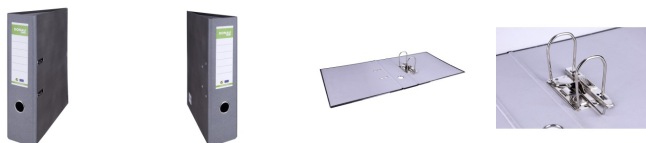

Karta katalogowa produktu

Segregator DONAU ECO, A4/80mm, szary

Ekonomiczny segregator wykonany z tektury o grubości 2,2mm i gramaturze 1400gsm, wyposażony w dolną listwę wzmacniającą. Wewnątrz wyklejka papierowa o szarym zabarwieniu. Metalowy mechanizm i metalowa dźwignia wysokiej jakości z dociskaczem. Wzmocniony otwór na palec. Szerokość grzbietu: 80mm. Wymiary: 80x320x300 mm. 5 lat gwarancji na mechanizm dźwigniowy. Opakowanie 10 szt. Kolor: szary.

Podstawowe parametry produktu

SKU PBS	21028821-13
Kod kreskowy	5901498126010
Nazwa produktu	Segregator DONAU ECO, A4/80mm, szary
Kategoria	Segregatory kartonowe
Stawka VAT	23%
PKWiU	17.21.15.0
CN	4819 60 00
Marka	DONAU ECO

Kolor

Kolor	Szary
-------	-------

Cecha

Produkt	Segregator
Typ	A4/80
W ofercie od	2024-09

Wymiary

Format	A4
--------	----

Certyfikaty

Nowy produkt w ofercie	Nowość
Hit	Hit

Karta katalogowa produktu str. 2

Segregator DONAU ECO, A4/80mm, szary

Podstawowe parametry produktu

Wspólny słownik zamówień

CPV	30199500-5 Segregatory, pudełka na listy, pudełka do przechowywania i podobne wyroby
-----	--