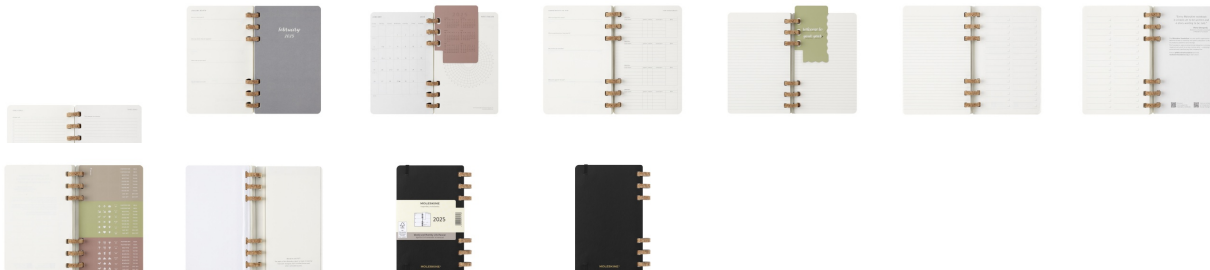

Karta katalogowa produktu str. 2

Kalendarz tygodniowy i miesięczny na spirali MOLESKINE 2025, 12M, L, miękka oprawa, 13x21cm, czarny

Podstawowe parametry produktu

Podstawowe parametry produktu

SKU PBS	MS-9271718
Kod kreskowy	8056999271718
Nazwa produktu	Kalendarz tygodniowy i miesięczny na spirali MOLESKINE 2025, 12M, L, miękka oprawa, 13x21cm, czarny
Kategoria	Kalendarze
Stawka VAT	23%
PKWiU	58.19.13.0
CN	4910 00 00
Marka	MOLESKINE

Kolor

Kolor	Czarny

Cecha

Produkt	Kalendarz
W ofercie od	2024-09

Wymiary

Rozmiar	L

Certyfikaty

Nowy produkt w ofercie	Nowość
Hit	Hit

Wspólny słownik zamówień

CPV	22815000-6 Notatniki