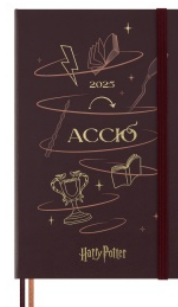

Twarda okładka Harry'ego Pottera świecąca w ciemności i spersonalizowane wyklejki.

Datowane od stycznia do grudnia 2025 r.

Zaokrąglone rogi, elastyczne zamknięcie i pasująca wstążkowa zakładka.

Papier w kolorze kości słoniowej, 70 g/m<sup>2</sup>, bezkwasowy.

Tematyczne naklejki do personalizacji planów.

Przydatne narzędzia: planowanie podróży, harmonogram, pomysły i cele.

Rozszerzalna wewnętrzna kieszeń z tyłu okładki.

Informacja o właścicielu „W przypadku zgubienia” wydrukowana na stronie tytułowej.

Leży płasko, otwiera się pod kątem 180°.

Papier jest wykonany z materiału pochodzącego z dobrze zarządzanych lasów z certyfikatem FSC® i innych kontrolowanych źródeł.

Świecenie w ciemności: umieść pod źródłem światła na kilka minut. Im dłuższy czas, tym lepsze świecenie!

Wymiary: 13x21 cm

MOLESKINE