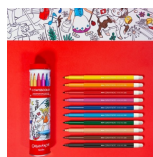

Karta katalogowa produktu

Flamastry akwarelowe CARAN D'ACHE Swisscolor, w metalowej tubie, z kolorowanką, 10 szt., mix kolorów

Flamastry akwarelowe szwajcarskiej marki Caran d'Ache z kolekcji Swisscolor - 10 kolorów w metalowej tubie z kolorowanką. Kolekcja Swisscolor to idealny, w 100% szwajcarski produkt dla początkujących młodych artystów.

Aby pomóc młodym entuzjastom kolorów wyrazić swoją kreatywność gdziekolwiek się znajdują, Caran d'Ache przedstawia metalową tubę zawierającą wszystko to, co jest potrzebne do kolorowania, samodzielnie lub razem, w domu lub w podróży! Zestaw składa się z 10 flamastrów z efektem akwareli oraz gigantycznego, metrowego plakatu do pokolorowania w tematyce krajobrazu Szwajcarii.

Metalowa tuba jest przenośna i trwała, została zaprojektowana tak, aby chronić przenoszone w niej flamastry i kolorowankę.

Specyfikacja produktu:

10 kolorowych flamastrów

Rozpuszczalne w wodzie i zmywalne pisaki z włóknistą końcówką.

Jasne i przejrzyste kolory

Bardzo odporna na nacisk końcówka, która pozostaje elastyczna i nie strzępi się

Doskonała długość pisania: do 16 stron A4

CARAN D'ACHE
Genève

Podstawowe parametry produktu

SKU PBS	CD285-310
Kod kreskowy	7630002355360
Nazwa produktu	Flamastry akwarelowe CARAN D'ACHE Swisscolor, w metalowej tubie, z kolorowanką, 10 szt., mix kolorów
Kategoria	Plastyka
Stawka VAT	23%
CN	9608 20 00
Marka	CARAN D'ACHE

Kolor

Kolor	Mix kolorów

Cecha

Produkt	Flamastry
W ofercie od	2024-07

Certyfikaty

Nowy produkt w ofercie	Nowość
Hit	Hit