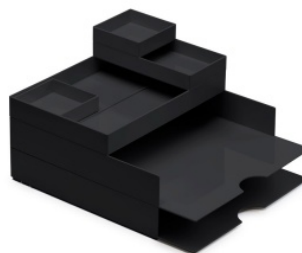

## Karta katalogowa produktu

**Zestaw pojemników z szufladkami na biurko MOXOM Modular Desk Set, 320x260x60mm, 6 szt., czarny**

Zestaw pojemników modular został zaprojektowany z myślą o funkcjonalności

Składa się z różnych tacek i szufladek, które możesz dowolnie zestawić i przystosować do potrzeb

Dzięki temu masz pełną kontrolę nad organizacją swojej przestrzeni

W zestawie 6 elementów:

2 szt. modułowych szufladek na biurko 250x310x50mm

1 szt. taca modułowa 170x250x35mm

1 szt. taca modułowa 80x170x25mm

2 szt. taca modułowa 80x80x25mm

Wymiary: 320x260x60mm

Kolor: czarny

moxom

**Podstawowe parametry produktu**

SKU PBS	OR-6208MB
Kod kreskowy	5902541620820
Nazwa produktu	Zestaw pojemników z szufladkami na biurko MOXOM Modular Desk Set, 320x260x60mm, 6 szt., czarny
Kategoria	Pudła
Stawka VAT	23%
PKWiU	22.29.29.0
CN	3926 90 97
Marka	MOXOM