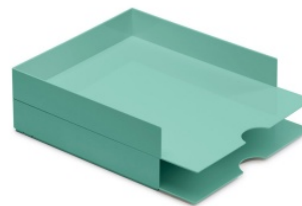

# Zestaw szufladek na biurko MOXOM Modular Letter Tray, 320x260x60mm, 2 szt., turkusowy

Zestaw pojemników modular został zaprojektowany z myślą o funkcjonalności

Składa się z różnych tacek i szufladek, które możesz dowolnie zestawić i przystosować do potrzeb

Dzięki temu masz pełną kontrolę nad organizacją swojej przestrzeni

W zestawie 2 szt. modułowych szufladek na biurko 250x310x50mm

Wymiary: 320x260x60mm

Kolor: turkusowy

MOXOM

## Podstawowe parametry produktu

SKU PBS	OR-6200MT
Kod kreskowy	5902541620042
Nazwa produktu	Zestaw szufladek na biurko MOXOM Modular Letter Tray, 320x260x60mm, 2 szt., turkusowy
Kategoria	Pudła
Stawka VAT	23%
PKWiU	22.29.29.0
CN	3926 90 97
Marka	MOXOM