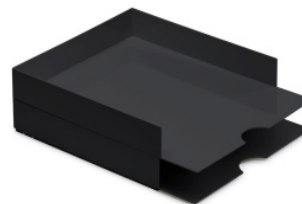

Karta katalogowa produktu

Zestaw szufladek na biurko MOXOM Modular Letter Tray, 320x260x60mm, 2 szt., czarny

Zestaw pojemników modular został zaprojektowany z myślą o funkcjonalności

Składa się z różnych tacek i szufladek, które możesz dowolnie zestawić i przystosować do potrzeb

Dzięki temu masz pełną kontrolę nad organizacją swojej przestrzeni

W zestawie 2 szt. modułowych szufladek na biurko 250x310x50mm

Wymiary: 320x260x60mm

Kolor: czarny

moxom

**Podstawowe parametry produktu**

SKU PBS	OR-6200MB
Kod kreskowy	5902541620028
Nazwa produktu	Zestaw szufladek na biurko MOXOM Modular Letter Tray, 320x260x60mm, 2 szt., czarny
Kategoria	Pudła
Stawka VAT	23%
PKWiU	22.29.29.0
CN	3926 90 97
Marka	MOXOM

Kolor

Kolor	Czarny
-------	--------

Cecha

Produkt	Pojemnik
Typ	Uniwersalny
Rodzaj	Zestaw
W ofercie od	2024-06

Certyfikaty

Nowy produkt w ofercie	Standard
Hit	Hit

Wspólny słownik zamówień

CPV	30193200-0 Korytka i organizatory na biurka
-----	---

Karta katalogowa produktu str. 2

Zestaw szufladek na biurko MOXOM Modular Letter Tray, 320x260x60mm, 2 szt., czarny

Podstawowe parametry produktu

Jednostki logistyczne

Jednostka 1	13 sztuk
Jednostka 2	312 sztuk