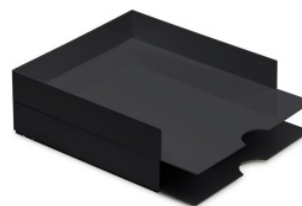

Karta katalogowa produktu

Zestaw szufladek na biurko MOXOM Modular Letter Tray, 320x260x60mm, 2 szt., czarny

Zestaw pojemników modular został zaprojektowany z myślą o funkcjonalności

Składa się z różnych tacek i szufladek, które możesz dowolnie zestawić i przystosować do potrzeb

Dzięki temu masz pełną kontrolę nad organizacją swojej przestrzeni

W zestawie 2 szt. modułowych szufladek na biurko 250x310x50mm

Wymiary: 320x260x60mm

Kolor: czarny

MOXOM

Podstawowe parametry produktu

SKU PBS	OR-6200MB
Kod kreskowy	5902541620028
Nazwa produktu	Zestaw szufladek na biurko MOXOM Modular Letter Tray, 320x260x60mm, 2 szt., czarny
Kategoria	Pudła
Stawka VAT	23%
PKWiU	22.29.29.0
CN	3926 90 97
Marka	MOXOM

Kolor

Kolor	Czarny
-------	--------

Cecha

Produkt	Pojemnik
Typ	Uniwersalny
Rodzaj	Zestaw
W ofercie od	2024-06

Certyfikaty

Nowy produkt w ofercie	Standard
Hit	Hit

Wspólny słownik zamówień

CPV	30193200-0 Korytka i organizatory na biurka
-----	---

Karta katalogowa produktu str. 2

Zestaw szufladek na biurko MOXOM Modular Letter Tray, 320x260x60mm, 2 szt., czarny

Podstawowe parametry produktu

Jednostki logistyczne

Jednostka 1	13 sztuk
Jednostka 2	312 sztuk