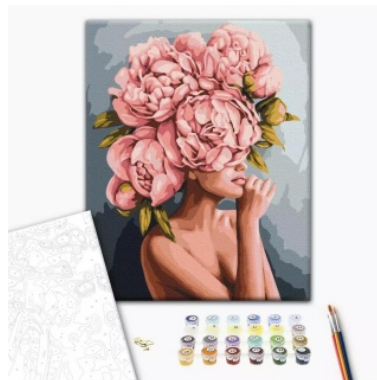

Karta katalogowa produktu

Malowanie po numerach BRUSHME, 40x50 cm, dotyk piwonii, 1 szt.

Obraz do malowania po numerach, zapakowany w pudełko
To doskonała forma relaksu, która pozwala każdemu poczuć się jak prawdziwy artysta
Dzięki numerom, malowanie staje się łatwe i przyjemne
W zestawie:
Wysokiej jakości płótno z naniesionymi konturami rysunku, oznaczonymi liczbą
Zestaw farb akrylowych, ponumerowanych zgodnie z numerami kolorów, na które podzielone jest płótno
3 szt. pędzli o różnej wielkości: mały, średni i duży, dzięki czemu można dopasować rozmiar pędzla do malowanego obszaru
Mocowania ściennie
Rozmiar: 40x50 cm
Wzór: dotyk piwonii

Kolor

Kolor	Mix kolorów
-------	-------------

Cecha

Produkt	Obraz
Typ	Malowanie po numerach
W ofercie od	2024-06

Wymiary

Rozmiar	40x50 cm
---------	----------

Certyfikaty

Nowy produkt w ofercie	Standard
Hit	Hit