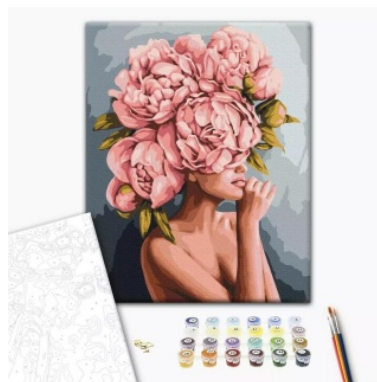

### Malowanie po numerach BRUSHME, 40x50 cm, dotyk piwonii, 1 szt.

Obraz do malowania po numerach, zapakowany w pudełko  
To doskonała forma relaksu, która pozwala każdemu poczuć się  
jak prawdziwy artysta

Dzięki numerom, malowanie staje się łatwe i przyjemne

W zestawie:

Wysokiej jakości płótno z naniesionymi konturami rysunku,  
oznaczonymi liczbą

Zestaw farb akrylowych, ponumerowanych zgodnie z numerami  
kolorów, na które podzielone jest płótno

3 szt. pędzli o różnej wielkości: mały, średni i duży, dzięki czemu  
można dopasować rozmiar pędzla do malowanego obszaru

Mocowania ścienne

Rozmiar: 40x50 cm

Wzór: dotyk piwonii