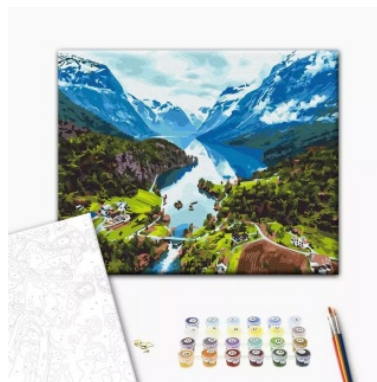

Karta katalogowa produktu

Malowanie po numerach BRUSHME, 40x50 cm, Alpy, 1 szt.

Obraz do malowania po numerach, zapakowany w pudełko
To doskonała forma relaksu, która pozwala każdemu poczuć się
jak prawdziwy artysta

Dzięki numerom, malowanie staje się łatwe i przyjemne

W zestawie:

Wysokiej jakości płótno z naniesionymi konturami rysunku,
oznaczonymi liczbą

Zestaw farb akrylowych, ponumerowanych zgodnie z numerami
kolorów, na które podzielone jest płótno

3 szt. pędzli o różnej wielkości: mały, średni i duży, dzięki czemu
można dopasować rozmiar pędzla do malowanego obszaru

Mocowania ściennie

Rozmiar: 40x50 cm

Wzór: Alpy

Podstawowe parametry produktu

SKU PBS	BR-BS28730
Kod kreskowy	5901498128014
Nazwa produktu	Malowanie po numerach BRUSHME, 40x50 cm, Alpy, 1 szt.
Kategoria	Produkty kreatywne
Stawka VAT	23%
PKWiU	58.19.19.0
CN	4911 99 00
Marka	BRUSHME

Kolor

Kolor	Mix kolorów

Cecha

Produkt	Obraz
Typ	Malowanie po numerach
W ofercie od	2024-06

Wymiary

Rozmiar	40x50 cm

Certyfikaty

Nowy produkt w ofercie	Nowość
Hit	Hit