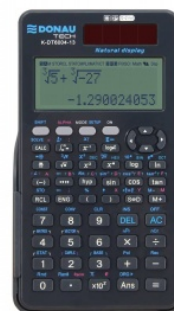

Karta katalogowa produktu

Kalkulator naukowy DONAU TECH, natur. zapis, 417 funkcji, 150x85x19 mm, grafitowy

Kalkulator naukowy z naturalnym systemem zapisu V.P.A.M
Zasilanie bateryjno-solarne
417 funkcji naukowych
Wymiary: 150 x 85 x 19 mm
Podstawowe funkcje matematyczne
Obliczenia w pamięci (pamięć odpowiedzi, pamięć niezależna i zmienne)
Operacje na ułamkach
Obliczenia procentowe
Stopnie, minuty, sekundy obliczenia
Obliczanie wartości bezwzględnej
Pierwiastki kwadratowe, pierwiastki sześcienne, pierwiastki, kwadraty, sześciany, odwrotności, współczynniki
Funkcja trygonometryczna
Odwrotność funkcji trygonometrycznej
Funkcja hiperboliczna / odwrotna funkcja hiperboliczna
Obliczenia wykładnicze
Obliczenia logarytmiczne
Konwersja jednostek kąta
Operacje logiczne i negacja
Konwersja współrzędnych
Kombinacja / permutacja
Generowanie liczb losowych
Generowanie losowych liczb całkowitych
Równanie
Stałe naukowe
Funkcja konwersji metrycznej
Obliczenia na liczbach zespolonych (CMPLX)
CALC (CALC umożliwia zapisywanie wyrażeń obliczeniowych zawierających zmienne)
SOLVE (SOLVE wykorzystuje prawo Newtona do przybliżonego rozwiązywania równań)
Obliczenia statystyczne
Obliczenia Base-n
Obliczenia macierzowe
Generowanie tabeli liczb na podstawie funkcji (TABLE)
Obliczenia wektorowe (VECTOR)
W zestawie wsuwane, twarde etui
5 lat gwarancji
Kolor: grafitowy

Podstawowe parametry produktu

SKU PBS	K-DT6004-13
Kod kreskowy	5901498125754
Nazwa produktu	Kalkulator naukowy DONAU TECH, natur. zapis, 417 funkcji, 150x85x19 mm, grafitowy
Kategoria	Kalkulatory
Stawka VAT	23%
PKWiU	28.23.10.0

Karta katalogowa produktu str. 2

Kalkulator naukowy DONAU TECH, natur. zapis, 417 funkcji, 150x85x19 mm, grafitowy

Podstawowe parametry produktu

CN	8470 10 00
Marka	DONAU TECH

Kolor

Kolor	Grafitowy
-------	-----------