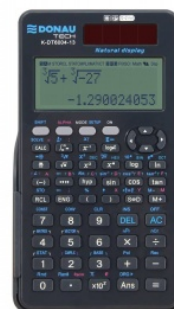

# Kalkulator naukowy DONAU TECH, natur. zapis, 417 funkcji, 150x85x19 mm, grafitowy

Kalkulator naukowy z naturalnym systemem zapisu V.P.A.M  
Zasilanie bateryjno-solarne  
417 funkcji naukowych  
Wymiary: 150 x 85 x 19 mm  
Podstawowe funkcje matematyczne  
Obliczenia w pamięci (pamięć odpowiedzi, pamięć niezależna i zmienne)  
Operacje na ułamkach  
Obliczenia procentowe  
Stopnie, minuty, sekundy obliczenia  
Obliczanie wartości bezwzględnej  
Pierwiastki kwadratowe, pierwiastki sześciennie, pierwiastki, kwadraty, sześciany, odwrotności, współczynniki  
Funkcja trygonometryczna  
Odwrotność funkcji trygonometrycznej  
Funkcja hiperboliczna / odwrotna funkcja hiperboliczna  
Obliczenia wykładnicze  
Obliczenia logarytmiczne  
Konwersja jednostek kąta  
Operacje logiczne i negacja  
Konwersja współrzędnych  
Kombinacja / permutacja  
Generowanie liczb losowych  
Generowanie losowych liczb całkowitych  
Równanie  
Stałe naukowe  
Funkcja konwersji metrycznej  
Obliczenia na liczbach zespolonych (CMPLX)  
CALC (CALC umożliwia zapisywanie wyrażeń obliczeniowych zawierających zmienne)  
SOLVE (SOLVE wykorzystuje prawo Newtona do przybliżonego rozwiązywania równań)  
Obliczenia statystyczne  
Obliczenia Base-n  
Obliczenia macierzowe  
Generowanie tabeli liczb na podstawie funkcji (TABLE)  
Obliczenia wektorowe (VECTOR)  
W zestawie wsuwane, twarde etui  
5 lat gwarancji  
Kolor: grafitowy

## Podstawowe parametry produktu

SKU PBS	K-DT6004-13
Kod kreskowy	5901498125754
Nazwa produktu	Kalkulator naukowy DONAU TECH, natur. zapis, 417 funkcji, 150x85x19 mm, grafitowy
Kategoria	Kalkulatory
Stawka VAT	23%
PKWiU	28.23.10.0