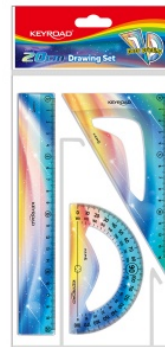

Karta katalogowa produktu

Zestaw geometryczny KEYROAD, Twilight, z linijką 20cm, mix kolorów

Zestaw geometryczny przydatny dla każdego ucznia
Z kolekcji zmierzch
Podziałka zgodna z normami
Zestaw: linijka 20cm, kątomierz 10cm, ekierka 14cm
Opakowanie: zawieszka
Kolor: mix kolorów

KEYROAD
School Stationery

Podstawowe parametry produktu

SKU PBS	KR972722
Kod kreskowy	6941288755746
Nazwa produktu	Zestaw geometryczny KEYROAD, Twilight, z linijką 20cm, mix kolorów
Kategoria	Linijki, ekierki, kątomierze
Stawka VAT	23%
CN	9017 80 10
Marka	KEYROAD

Jednostki logistyczne

Jednostka 1	24 sztuk
-------------	----------

Karta katalogowa produktu str. 2

Zestaw geometryczny KEYROAD, Twilight, z linijką 20cm, mix kolorów

Podstawowe parametry produktu

Jednostka 2