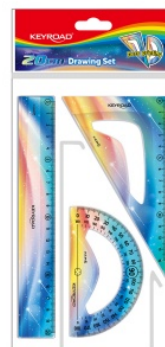

Karta katalogowa produktu

Zestaw geometryczny KEYROAD, Twilight, 20cm, mix kolorów

Zestaw geometryczny przydatny dla każdego ucznia
Z kolekcji zmierzch
Podziałka zgodna z normami
Zestaw: linijka 20cm, kątomierz 10cm, ekierka 14cm
Opakowanie: zawieszka
Kolor: mix kolorów

KEYROAD
School Stationery

Podstawowe parametry produktu

SKU PBS	KR972722
Kod kreskowy	6941288755746
Nazwa produktu	Zestaw geometryczny KEYROAD, Twilight, 20cm, mix kolorów
Kategoria	Linijki, ekierki, kątomierze
Stawka VAT	23%
CN	9017 80 10
Marka	KEYROAD

Kolor

Kolor	Mix kolorów
-------	-------------

Cecha

Produkt	Zestaw geometryczny
W ofercie od	2024-04

Certyfikaty

Nowy produkt w ofercie	Nowość
Hit	Hit

Wspólny słownik zamówień

CPV	39292500-0 Linijki
-----	--------------------

Jednostki logistyczne

Jednostka 1	24 sztuk
-------------	----------

Karta katalogowa produktu str. 2

Zestaw geometryczny KEYROAD, Twilight, 20cm, mix kolorów

Podstawowe parametry produktu

Jednostka 2

144 sztuk