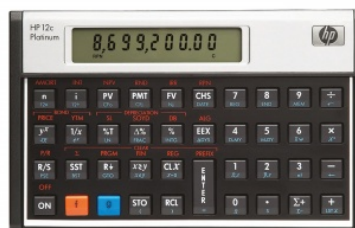

# Kalkulator finansowy HP-12C PLAT/INT, 130 funkcji, 129x80x15mm, czarny

Kalkulator finansowy

Ponad 130 wbudowanych funkcji

Funkcje matematyczne: +, -, /, \*, Neg, 1/X, Ln, 10x, e, kwadrat, pierwiastki kwadratowe, potęga, %, obliczenia %, zaokrąglanie, część ułamkowa i całkowita

Rejestry pamięci: 20

Zasilanie: bateria CR2032

żywność baterii: 2 lata (przy używaniu 1 godz. dziennie)

Ochrona pamięci przed wyłączeniem: tak

Automatyczne wyłączenie: 10 minut

Wyświetlacz: 1 liniowy LCD, 10 znaków, regulowany kontrast

Wymiary: 129x80x15mm

Kolor: czarny

## Podstawowe parametry produktu

SKU PBS	HPK12CPLAT
Kod kreskowy	882780469709
Nazwa produktu	Kalkulator finansowy HP-12C PLAT/INT, 130 funkcji, 129x80x15mm, czarny
Kategoria	Kalkulatory
Stawka VAT	23%
PKWiU	28.23.10.0
CN	8470 10 00
Klasa	Premium
Marka	HP