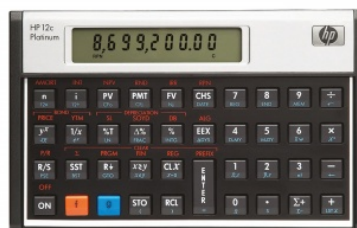

Karta katalogowa produktu

Kalkulator finansowy HP-12C PLAT/INT, 130 funkcji, 129x80x15mm, czarny

Kalkulator finansowy

Ponad 130 wbudowanych funkcji

Funkcje matematyczne: +, -, /, *, Neg, 1/X, Ln, 10x, e, kwadrat, pierwiastki kwadratowe, potęga, %, obliczenia %, zaokrąglanie, część ułamkowa i całkowita

Rejestry pamięci: 20

Zasilanie: bateria CR2032

żywność baterii: 2 lata (przy używaniu 1 godz. dziennie)

Ochrona pamięci przed wyłączeniem: tak

Automatyczne wyłączenie: 10 minut

Wyświetlacz: 1 liniowy LCD, 10 znaków, regulowany kontrast

Wymiary: 129x80x15mm

Kolor: czarny

Podstawowe parametry produktu

SKU PBS	HPK12CPLAT
Kod kreskowy	882780469709
Nazwa produktu	Kalkulator finansowy HP-12C PLAT/INT, 130 funkcji, 129x80x15mm, czarny
Kategoria	Kalkulatory
Stawka VAT	23%
PKWiU	28.23.10.0
CN	8470 10 00
Klasa	Premium
Marka	HP

Kolor

Kolor	Czarny
-------	--------

Cecha

PBS Club	PBS Club 2024
Produkt	Kalkulator finansowy
Typ	1-liniowy wyświetlacz
W ofercie od	2024-03

Wymiary

Wymiary (mm)	129x80x15
--------------	-----------

Certyfikaty