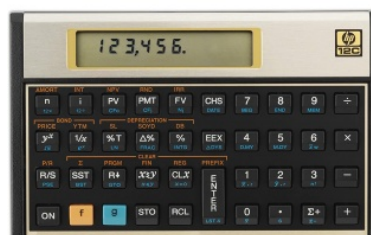

Karta katalogowa produktu

Kalkulator finansowy HP-12C/INT, 120 funkcji, 129x79x15mm, czarny

Kalkulator finansowy
 Ponad 120 wbudowanych funkcji
 Funkcje finansowe: TVM, NPV, przepływy pieniężne IRR, amortyzacja i inne
 Rejestry pamięci: 20
 Zasilanie: bateria CR2032
 Ochrona pamięci przed wyłączeniem: tak
 Typ wyświetlacza: LCD
 Wyświetlacz: 1 liniowy, 10 znaków
 Wymiary: 129x80x15mm
 Kolor: czarny

Podstawowe parametry produktu

SKU PBS	HPK12C
Kod kreskowy	88698000120
Nazwa produktu	Kalkulator finansowy HP-12C/INT, 120 funkcji, 129x79x15mm, czarny
Kategoria	Kalkulatory
Stawka VAT	23%
PKWiU	28.23.10.0
CN	8470 10 00
Klasa	Premium
Marka	HP

Kolor

Kolor	Czarny
-------	--------

Cecha

PBS Club	PBS Club 2024
Produkt	Kalkulator finansowy
Typ	1-liniowy wyświetlacz
W ofercie od	2024-03

Wymiary

Wymiary (mm)	129x80x15
--------------	-----------

Certyfikaty

Nowy produkt w ofercie	Nowość
------------------------	--------

Karta katalogowa produktu str. 2

Kalkulator finansowy HP-12C/INT, 120 funkcji, 129x79x15mm, czarny

Podstawowe parametry produktu

Hit

Hit

Wspólny słownik zamówień