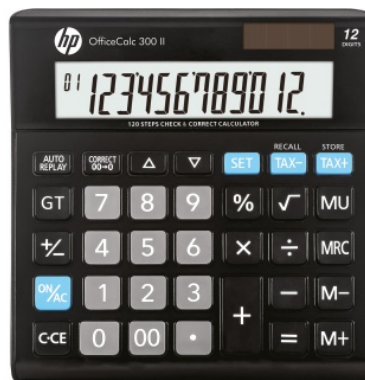

# Kalkulator biurowy HP-OC 300 II/INT BX, 12-cyfr. wyświetlacz, 158x151x29mm, czarny

Kalkulator biurowy z 12-cyfrowym wyświetlaczem  
Posiada wszystkie funkcje niezbędne do szybkich i łatwych obliczeń

Duży ekran i stylowy design

źródło zasilania: energia słoneczna i bateria

Typ baterii: CR2032

Funkcja pierwiastka kwadratowego oraz obliczania procentów, obliczenia podatkowe, podwójne zero, suma całkowita GT, funkcja zmiany znaku i wznowienia, obliczanie marży MU, klawisz korekty, sprawdź i popraw

3-cyfrowa interpunkcja

3 przyciski pamięci

Automatyczne wyłączenie: tak

Wymiary: 158x151x29mm

Kolor: czarny

## Podstawowe parametry produktu

SKU PBS	HPKOC300II
Kod kreskowy	197644855698
Nazwa produktu	Kalkulator biurowy HP-OC 300 II/INT BX, 12-cyfr. wyświetlacz, 158x151x29mm, czarny
Kategoria	Kalkulatory
Stawka VAT	23%
PKWiU	28.23.10.0
CN	8470 10 00
Klasa	Premium
Marka	HP