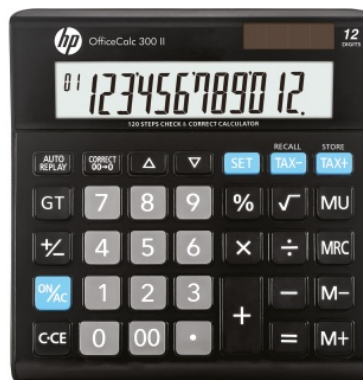

# Kalkulator biurowy HP-OC 300 II/INT BX, 12-cyfr. wyświetlacz, 158x151x29mm, czarny

Kalkulator biurowy z 12-cyfrowym wyświetlaczem  
Posiada wszystkie funkcje niezbędne do szybkich i łatwych obliczeń

Duży ekran i stylowy design

źródło zasilania: energia słoneczna i bateria

Typ baterii: CR2032

Funkcja pierwiastka kwadratowego oraz obliczania procentów, obliczenia podatkowe, podwójne zero, suma całkowita GT, funkcja zmiany znaku i wznowienia, obliczanie marży MU, klawisz korekty, sprawdź i popraw

3-cyfrowa interpunkcja

3 przyciski pamięci

Automatyczne wyłączenie: tak

Wymiary: 158x151x29mm

Kolor: czarny

## Podstawowe parametry produktu

SKU PBS	HPKOC300II
Kod kreskowy	197644855698
Nazwa produktu	Kalkulator biurowy HP-OC 300 II/INT BX, 12-cyfr. wyświetlacz, 158x151x29mm, czarny
Kategoria	Kalkulatory
Stawka VAT	23%
PKWiU	28.23.10.0
CN	8470 10 00
Klasa	Premium
Marka	HP