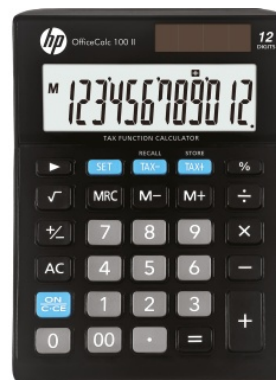

Karta katalogowa produktu

Kalkulator biurowy HP-OC 100 II/INT BX, 12-cyfr. wyświetlacz, 147x103x28mm, czarny

Kalkulator biurowy z 12-cyfrowym wyświetlaczem

Posiada wszystkie niezbędne funkcje do szybkich i łatwych obliczeń

Duży ekran i stylowy design

Funkcja pierwiastka kwadratowego, obliczania procentów i podatku, podwójne zero, funkcja wznawiania, zmiana znaku, klawisz korekty

3 przyciski pamięci

Automatyczne wyłączenie: tak

źródło zasilania: energia słoneczna i bateria

Typ baterii: LR44

Wymiary: 147x103x28mm

Kolor: czarny

**Podstawowe parametry produktu**

SKU PBS	HPKOC100II
Kod kreskowy	197644445790
Nazwa produktu	Kalkulator biurowy HP-OC 100 II/INT BX, 12-cyfr. wyświetlacz, 147x103x28mm, czarny
Kategoria	Kalkulatory
Stawka VAT	23%
PKWiU	28.23.10.0
CN	8470 10 00
Klasa	Premium
Marka	HP

Kolor

Kolor	Czarny
-------	--------

Cecha

PBS Club	PBS Club 2024
Produkt	Kalkulator biurowy
Typ	12-cyfrowy wyświetlacz
Materiał	Plastik/metal
W ofercie od	2024-03

Wymiary

Rozmiar	12-cyfrowy
Wymiary (mm)	147x103x28