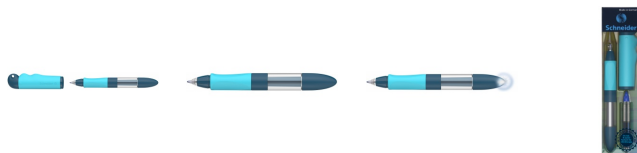

## Pióro kulkowe SCHNEIDER Base Senso, etui, niebiesko-turkusowe

Pióro przeznaczone dla najmłodszych dzieci  
Z czujnikiem siły nacisku umieszczonym na szczycie obudowy  
Pióro świeci, gdy nacisk na końcówkę piszącą jest za duży  
Idealny dla dzieci uczących się pisać i dla osób mających problemy manualne  
Ergonomiczny, duży, gumowany uchwyt dla stabilnego trzymania  
Odpowiednie zarówno dla prawo- jak i leworęcznych  
Uzupełnianie kartridżami 852  
Atrament zmywalny, szybkoschnący, nie rozmazuje się pod wpływem zakreślacza  
Kolor: niebiesko-turkusowy

## Podstawowe parametry produktu

SKU PBS	SR188733
Kod kreskowy	4004675171481
Nazwa produktu	Pióro kulkowe SCHNEIDER Base Senso, etui, niebiesko-turkusowe
Kategoria	Pióra
Stawka VAT	23%
PKWiU	32.99.12.0
CN	9608 10 10
Marka	SCHNEIDER