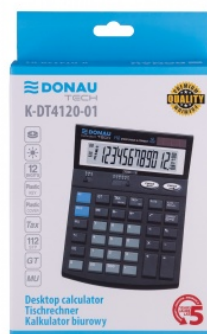

Karta katalogowa produktu

Kalkulator biurowy DONAU TECH, 12-cyfr. wyświetlacz, wym. 185x140x37 mm, czarny

Kalkulator biurowy z 12-cyfrowym wyświetlaczem z zasilaniem bateryjno-solarnym

Wymiary: 185 x 140 x 37 mm

112 funkcji m.in.: funkcja pierwiastka kwadratowego oraz obliczania procentów, funkcja zmiany znaku, obliczanie marży MU, obliczenia podatkowe TAX=+ TAX-,

Sprawdź i popraw CHECK & CORRECT, podwójne zero, potrójne zero, pamięć, suma całkowita GT, ustawienie dziesiętne, zaokrąglenie wyniku

Wyłącza się automatycznie

5 lat gwarancji

Kolor: czarny

DONAU
TECH

Plastic
KEY

MU

12
DIGITS

Podstawowe parametry produktu

SKU PBS	K-DT4120-01
Kod kreskowy	5901503626085
Nazwa produktu	Kalkulator biurowy DONAU TECH, 12-cyfr. wyświetlacz, wym. 185x140x37 mm, czarny
Kategoria	Kalkulatory
Stawka VAT	23%
PKWiU	28.23.10.0
Klasa	Premium
Marka	DONAU TECH

Kolor

Kolor	Czarny

Cecha

PBS Club	PBS Club 2024
Produkt	Kalkulator biurowy
Typ	12-cyfrowy wyświetlacz
Materiał	Plastik
W ofercie od	2024-01

Wymiary

Rozmiar	12-cyfrowy