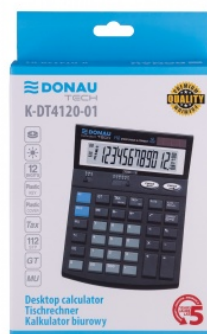

Karta katalogowa produktu

Kalkulator biurowy DONAU TECH, 12-cyfr. wyświetlacz, wym. 185x140x37 mm, czarny

Kalkulator biurowy z 12-cyfrowym wyświetlaczem z zasilaniem bateryjno-solarnym

Wymiary: 185 x 140 x 37 mm

112 funkcji m.in.: funkcja pierwiastka kwadratowego oraz obliczania procentów, funkcja zmiany znaku, obliczanie marży MU, obliczenia podatkowe TAX=+ TAX-,

Sprawdź i popraw CHECK & CORRECT, podwójne zero, potrójne zero, pamięć, suma całkowita GT, ustawienie dziesiętne, zaokrąglenie wyniku

Wyłącza się automatycznie

5 lat gwarancji

Kolor: czarny

DONAU
TECH

Plastic
KEY

+

MU

12
DIGITS

NEW

Podstawowe parametry produktu

SKU PBS	K-DT4120-01
Kod kreskowy	5901503626085
Nazwa produktu	Kalkulator biurowy DONAU TECH, 12-cyfr. wyświetlacz, wym. 185x140x37 mm, czarny
Kategoria	Kalkulatory
Stawka VAT	23%
PKWiU	28.23.10.0
Klasa	Premium
Marka	DONAU TECH

Kolor

Kolor	Czarny

Cecha

PBS Club	PBS Club 2024
Produkt	Kalkulator biurowy
Typ	12-cyfrowy wyświetlacz
Materiał	Plastik
W ofercie od	2024-01

Wymiary

Rozmiar	12-cyfrowy