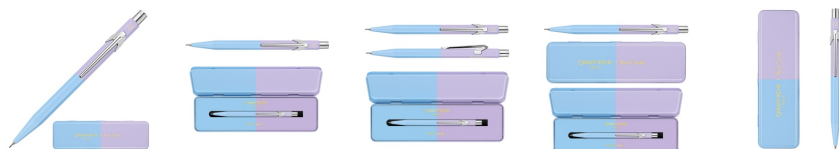

# Ołówek mechaniczny 844 0,5mm, Paul Smith Ed4 w pudełku SkyBlue/Lavender

Ołówek automatyczny szwajcarskiej marki Caran d'Ache z kolekcji limitowanej Paul Smith Edycja 4, kolor Sky Blue / Lavender.

Pomiędzy Sir Paulem Smithem, znanym na całym świecie angielskim projektantem, a Caran d'Ache, szwajcarską firmą pełną kreatywności, spotkanie było naturalne i pełne wzajemnego szacunku. Sir Paul pasjonuje się kolorem. Inspirację czerpie ze sztuki, muzyki i życia codziennego. Nadaje klasycy nowoczesny akcent i nie może obejść się bez przyborów do pisania wyprodukowanych przez firmę z Genewy, które ożywiają jego szkice i notatki.

Ołówek wykonany z aluminium o sześciokątnym przekroju, idealnie dopasowany do dłoni. Ołówek posiada przyciskowy mechanizm wysuwu grafitu 0,5mm HB i gumkę ukrytą pod przyciskiem. Ołówek umieszczony jest w dwukolorowym metalowym pudełku z logo Caran d'Ache + Paul Smith.

## Podstawowe parametry produktu

SKU PBS	CDMF0844-339
Kod kreskowy	7630002354516
Nazwa produktu	Ołówek mechaniczny 844 0,5mm, Paul Smith Ed4 w pudełku SkyBlue/Lavender
Kategoria	Ołówki
Stawka VAT	23%
CN	9608 40 00
Klasa	Premium
Marka	CARAN D'ACHE