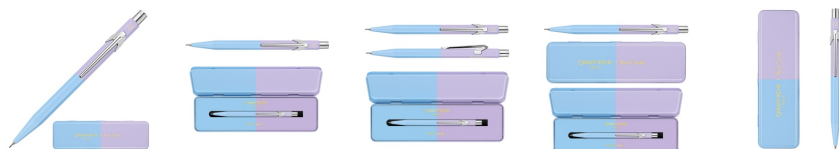

Karta katalogowa produktu

Ołówek mechaniczny 844 0,5mm, Paul Smith Ed4 w pudełku SkyBlue/Lavender

Ołówek automatyczny szwajcarskiej marki Caran d'Ache z kolekcji limitowanej Paul Smith Edycja 4, kolor Sky Blue / Lavender.

Ołówek wykonany z aluminium o sześciokątnym przekroju, idealnie dopasowany do dłoni. Ołówek posiada przyciskowy mechanizm wysuwu grafitu 0,5mm HB i gumkę ukrytą pod przyciskiem. Ołówek umieszczony jest w dwukolorowym metalowym pudełku z logo Caran d'Ache + Paul Smith.

CARAN D'ACHE
Genève

Podstawowe parametry produktu

| | |
|----------------|-------------------------------------------------------------------------|
| SKU PBS | CDMF0844-339 |
| Kod kreskowy | 7630002354516 |
| Nazwa produktu | Ołówek mechaniczny 844 0,5mm, Paul Smith Ed4 w pudełku SkyBlue/Lavender |
| Kategoria | Ołówki |
| Stawka VAT | 23% |
| CN | 9608 40 00 |
| Klasa | Premium |
| Marka | CARAN D'ACHE |