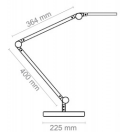

żywność: 50 000 godzin

Wiązka światła Cm/Lux: 40 cm / 1000 Lux.

Temperatura barwowa (Kelvin) : 3000K±10% ~ 5500K±10%

Moc włączona (PonMax) : 11,13 W

Zintegrowana funkcja timera: 10 lub 40 minut

Maksymalna wysokość: 85 cm

Wymiar ramienia: 40 + 40 cm

Podstawa Ø: 22,5 cm z drewnianą osłoną

Zawiera źródło światła klasy G

Kolor: biały

Podstawowe parametry produktu

SKU PBS	CLED0350-WH
Kod kreskowy	3462159012810
Nazwa produktu	Lampka na biurko CEP CLED-0350, Giant, biały
Kategoria	Lampki
Stawka VAT	23%
CN	9405 21 40
Marka	CEP