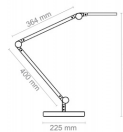

żywność: 50 000 godzin

Wiązka światła Cm/Lux: 40 cm / 1000 Lux.

Temperatura barwowa (Kelvin) : 3000K±10% ~ 5500K±10%

Moc włączona (PonMax) : 11,13 W

Zintegrowana funkcja timera: 10 lub 40 minut

Maksymalna wysokość: 85 cm

Wymiar ramienia: 40 + 40 cm

Podstawa Ø: 22,5 cm z drewnianą osłoną

Zawiera źródło światła klasy G

Kolor: biały