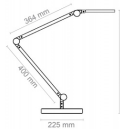

# Lampka na biurko CEP CLED-0350, Giant, biały z el. drewna

Lampa biurkowa LED  
Drewniana podstawa: dąb pochodzący z lasów zarządzanych w sposób zrównoważony  
Idealna do domu lub biura  
Składane ramie z dwóch elementów  
Funkcjonalna i łatwa w użyciu  
Ściemniacz z funkcją Soft Touch  
Zawiera źródło klasy G  
W 100% nadająca się do recyklingu - konstrukcja ze stali i tworzywa sztucznego  
Zasilanie: 230V, standardowy kabel zasilający  
Współczynnik oddawania barw (CRI): >80  
Intensywność ściemniania: maks. 770 lumenów.  
Żywotność: 50 000 godzin.  
Wiązka światła Cm/Lux: 40 cm / 1000 Lux.  
Temperatura barwowa (Kelvin) : 3000K±10% ~ 5500K±10%  
Moc włączona (PonMax) : 11,13 W  
Zintegrowana funkcja timera: 10 lub 40 minut  
Maksymalna wysokość: 85 cm  
Wymiar ramienia: 40 + 40 cm  
Podstawa Ø: 23,5 cm z drewnianą osłoną  
Zawiera źródło klasy G  
Kolor: biały z elementami drewna