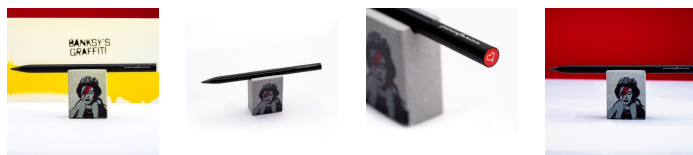

# Zestaw ołówek + gumka PININFARINA, Banksy Smart – Lizzy

Ergonomia i minimalistyczny design sprawiają, że zestaw SMART jest idealny do przenoszenia myśli na papier.

Ołówek posiada korpus w całości wykonany z mikrofrezowanego aluminium. Wyposażony w rewolucyjną końcówkę z innowacyjnego materiału GrafeeX, otrzymywany w procesie spiekania poszczególnych cząstek grafitu, co rewolucjonizuje koncepcję ołówka. Pisząca końcówka GrafeeX gwarantuje bowiem dłuższą trwałość niż zwykły ołówek.

Zestaw w wersji „Lizzy” z kultowym portretem królowej Elżbiety

*pininfarina*  
*smart*