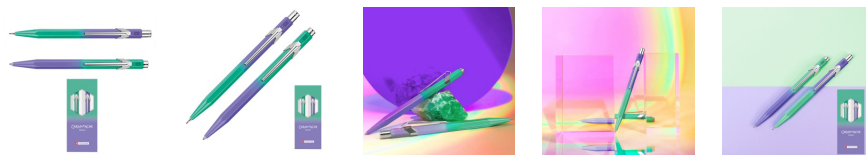

Karta katalogowa produktu

Zestaw długopis 849 i ołówek 844 Caran d'Ache Borealis, fioletowo-zielony

Caran d'Ache przedstawia nowy zestaw Borealis, składający się z długopisu 849 i ołówka automatycznego 844 w najbardziej intensywnej, subtelnej i urzekającej gradacji.

Od fioletu po zieleń, spektrum tak jasne i rytmiczne jak zorza polarna. Obie ikony czerpią swoją magię z fantastycznych nocy, przyjmując zdecydowanie nowoczesny styl.

Kultowy długopis 849 z aluminiowym, sześciokątnym korpusem w kolorze, który przechodzi z ciemnego fioletu do jasnej zieleni. Klips i przycisk są wykonane z niklowanej stali. Długopis ten został zaprojektowany z myślą o trwałości, jest nasycony kreatywnością, know-how i silnymi wartościami Caran d'Ache. Długopis posiada przyciskowy mechanizm wysuwu wkładu. Wyposażony w bardzo pojemny wkład długopisowy Goliath czarny F, który pozwoli nam na zapisanie 600 stron A4.

Ołówek 844 wykonany z aluminium o sześciokątnym przekroju, idealnie dopasowany do dłoni. Ołówek posiada przyciskowy mechanizm wysuwu grafitu 0,5mm HB i gumkę ukrytą pod przyciskiem.

Zestaw umieszczony jest w eleganckim tekturowym pudełku.

CARAN D'ACHE
Genève

Podstawowe parametry produktu

SKU PBS	CD8490-703
Kod kreskowy	7630002353090
Nazwa produktu	Zestaw długopis 849 i ołówek 844 Caran d'Ache Borealis, fioletowo-zielony
Kategoria	Długopisy
Stawka VAT	23%
CN	9608 50 00
Klasa	Premium
Marka	CARAN D'ACHE

Cecha

Produkt	Długopis + ołówek
Typ	Zestaw
W ofercie od	2023-10

Wymiary

Grubość linii (mm)	F

Certyfikaty

Nowy produkt w ofercie	Nowość
Hit	Hit

Wspólny słownik zamówień