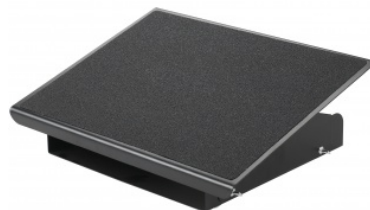

Karta katalogowa produktu

Metalowy podnózek Q-CONNECT, 41,5x32,6cm, antypoślizgowy

Metalowy podnózek o ergonomicznej konstrukcji z matą antypoślizgową

Pochyla się pod kątem 0-20°

Możliwość ustawienia na 3 różnych wysokościach

Wymiary platformy: 41,5 x 32,6 cm

Podstawowe parametry produktu

SKU PBS	KF17950
Kod kreskowy	5705831179509
Nazwa produktu	Metalowy podnózek Q-CONNECT, 41,5x32,6cm, antypoślizgowy
Kategoria	Podnóżki i taborety
Stawka VAT	23%
CN	9403 70 00
Klasa	Standard
Marka	Q-CONNECT

Cecha

PBS Club	PBS Club 2024
Produkt	Podnózek
W ofercie od	2023-08

Wymiary

Wymiary (mm)	415x326
--------------	---------

Certyfikaty

Nowy produkt w ofercie	Standard
Hit	Hit

Wspólny słownik zamówień

CPV	39113700-4 Podnóżki
-----	---------------------