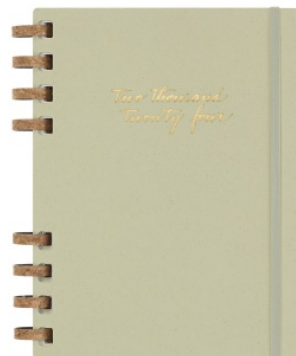

Papier Favinięgo

Wyprodukowano we Włoszech: okładki planerów zostały wykonane przez firmę Favini z pozostałości kiwi*. Z siedzibą w północnych Włoszech, której historia sięga 1736 roku, Favini jest wiodącym światowym producentem naturalnych materiałów na bazie włókien.

Okładka twarda: wykonana z pozostałości kiwi* przez firmę Favini, wiodącego światowego producenta naturalnych materiałów na bazie włókien (*15% okładki to odpady z przetwarzania kiwi)

Mocna, a jednocześnie elastyczna oprawa spiralna z mieszanki korka

Datowane na okres od stycznia do grudnia 2024 r

Sekcja do ustalania priorytetów dla różnych dziedzin życia

Kalendarze miesięczne, tygodniowe do przeglądania na dwóch stronach

Towarzysz produktywności do planowania miesięcznych celów, a także miejsce do refleksji na koniec każdego miesiąca

Śledzenie nawyków, tygodniowy nastrój i kreatywny kącik

Perforowane listy rzeczy do zrobienia

Zawiera naklejki i 3 zakładki do personalizacji harmonogramu

Bezkwasowy papier w kolorze kości słoniowej o gramaturze 100 g/m²

Zaokrąglone rogi, elastyczne zamknięcie i rozszerzalna kieszeń z tyłu

Papier tego modelu Moleskine jest wykonany z materiału pochodzącego z dobrze zarządzanych lasów z certyfikatem FSC® i innych kontrolowanych źródeł

MOLESKINE