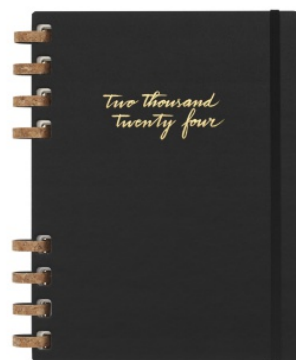

Treści usprawniające planowanie

Life Planner jest dostarczany z zestawem naklejek, które można dostosować i podkreślić swoje plany, a także trzema zakładkami, w tym linijką i dwuletnimi kalendarzami.

Oprawa spiralna z mieszanki korkowej

Specjalna receptura tej oprawy z mieszanki korkowej zapewnia Solidność, elastyczność, ciepło i oryginalność w Studenckim Planowaniu Życia.

Czarna okładka twarda

Mocna, a jednocześnie elastyczna oprawa spiralna z mieszanki korka

Datowane na okres od stycznia do grudnia 2024 r

Sekcja do ustalania priorytetów dla różnych dziedzin życia

Kalendarze miesięczne, tygodniowe do przeglądania na dwóch stronach

Towarzysz produktywności do planowania miesięcznych celów, a także miejsce do refleksji na koniec każdego miesiąca

Śledzenie nawyków, tygodniowy nastrój i kreatywny kącik

Perforowane listy rzeczy do zrobienia

Zawiera naklejki i 3 zakładki do personalizacji harmonogramu

Bezkwasowy papier w kolorze kości słoniowej o gramaturze 100 g/m²

Zaokrąglone rogi, elastyczne zamknięcie i rozszerzalna kieszeń z tyłu

Papier tego modelu Moleskine jest wykonany z materiału pochodzącego z dobrze zarządzanych lasów z certyfikatem FSC® i innych kontrolowanych źródeł

##MOLESKINE