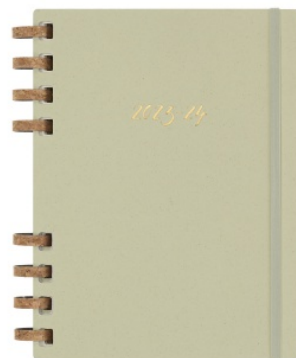

Oprawa spiralna z mieszanki korkowej

Specjalna receptura tej oprawy z mieszanki korkowej zapewnia Solidność, elastyczność, ciepło i oryginalność w Studenckim Planowaniu Życia.

Papier Favinięgo

Wyprodukowano we Włoszech: okładki pamiętnika zostały wykonane przez firmę Favini z pozostałości kiwi*. Z siedzibą w północnych Włoszech, której historia sięga 1736 roku, Favini jest wiodącym światowym producentem naturalnych materiałów na bazie włókien.

*15% okładki wykonane jest z odpadów z przetwarzania kiwi.

Okładka twarda: wykonana z pozostałości kiwi* firmy Favini, wiodącego światowego producenta naturalnych materiałów na bazie włókien (*15% okładki to odpady z przetwarzania kiwi)

Mocna, a jednocześnie elastyczna oprawa spiralna z mieszanki korka

Datowane na okres od lipca 2023 do czerwca 2024

Dwustronicowe miesięczne i tygodniowe układy

Sekcja towarzysząca klasie, aby śledzić harmonogramy i cele

Śledzenie GPA i ocen oraz sekcja postępu projektu

Śledzenie nawyków, tygodniowy nastrój i kreatywny kącik

Zawiera naklejki i 3 zakładki do personalizacji harmonogramu

Bezkwasowy papier w kolorze kości słoniowej o gramaturze 100 g/m²

Zaokrąglone rogi, elastyczne zamknięcie i rozszerzalna kieszeń z tyłu

Papier tego modelu Moleskine jest wykonany z materiału pochodzącego z dobrze zarządzanych lasów z certyfikatem FSC® i innych kontrolowanych źródeł

MOLESKINE