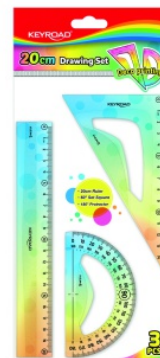

Karta katalogowa produktu

Zestaw geometryczny KEYROAD, pastel, z linijką 20cm, 3 szt., zawieszka, mix kolorów

Zestaw geometryczny przydatny dla każdego ucznia
Podziałka zgodna z normami
Zestaw: linijka 20cm, kątomierz 10cm, ekierka 14cm
Zawieszka
Kolor: mix kolorów pastelowych bsp

KEYROAD
School Stationery

Podstawowe parametry produktu

SKU PBS	KR972402
Kod kreskowy	6941288739432
Nazwa produktu	Zestaw geometryczny KEYROAD, pastel, z linijką 20cm, 3 szt., zawieszka, mix kolorów
Kategoria	Linijki, ekierki, kątomierze
Stawka VAT	23%
CN	9017 80 10
Klasa	Standard
Marka	KEYROAD

Zestaw geometryczny KEYROAD, pastel, z linijką 20cm, 3 szt., zawieszka, mix kolorów

Podstawowe parametry produktu

CPV	39292500-0 Linijki
-----	--------------------

Jednostki logistyczne

Jednostka 1	24 sztuk
Jednostka 2	144 sztuk