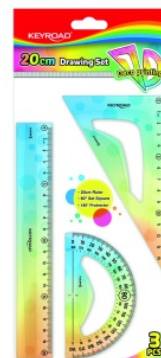

# Zestaw geometryczny KEYROAD, pastel, 20 cm, 3 szt., zawieszka, mix kolorów

Zestaw geometryczny przydatny dla każdego ucznia

Podziałka zgodna z normami

Zestaw: linijka 20cm, kątomierz 10cm, ekierka 14cm

## Podstawowe parametry produktu

SKU PBS	KR972402
Kod kreskowy	6941288739432
Nazwa produktu	Zestaw geometryczny KEYROAD, pastel, 20 cm, 3 szt., zawieszka, mix kolorów
Kategoria	Linijki, ekierki, kątomierze
Stawka VAT	23%
CN	9017 80 10
Klasa	Standard
Marka	KEYROAD