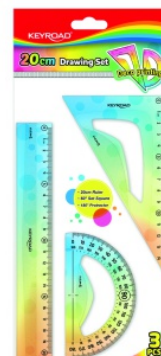

# Zestaw geometryczny KEYROAD, pastel, 20 cm, 3 szt., zawieszka, mix kolorów

Zestaw geometryczny przydatny dla każdego ucznia

Podziałka zgodna z normami

Zestaw: linijka 20cm, kątomierz 10cm, ekierka 14cm

## Podstawowe parametry produktu

SKU PBS	KR972402
Kod kreskowy	6941288739432
Nazwa produktu	Zestaw geometryczny KEYROAD, pastel, 20 cm, 3 szt., zawieszka, mix kolorów
Kategoria	Linijki, ekierki, kątomierze
Stawka VAT	23%
CN	9017 80 10
Klasa	Standard
Marka	KEYROAD