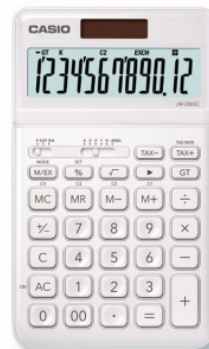

Karta katalogowa produktu

Kalkulator biurowy CASIO JW-200SC-WE-S, 12-cyfrowy 109x183,5mm, biały

12-cyfrowy wyświetlacz

Duży, regulowany wyświetlacz

Wymiary 109x183,5mm

Metalowa obudowa

Plastikowe klawisz, podwójne zasilanie, znak +/-, key rollover, obliczenia podatkowe TAX, znacznik części tysięcznej, konwersja walut, korekta ostatniej cyfry, suma GT

2 lata gwarancji

Kolor: biały

CASIO

Podstawowe parametry produktu

SKU PBS	K-CJW200SCWEB
Kod kreskowy	4549526612534
Nazwa produktu	Kalkulator biurowy CASIO JW-200SC-WE-S, 12-cyfrowy 109x183,5mm, biały
Kategoria	Kalkulatory
Stawka VAT	23%
PKWiU	28.23.10.0
CN	8470 10 00 00
Marka	CASIO

Kolor

Kolor	Biały
-------	-------

Cecha

Produkt	Kalkulator biurowy
W ofercie od	2023-04

Certyfikaty

Nowy produkt w ofercie	Standard
Hit	Hit

Wspólny słownik zamówień

CPV	30141200-1 Kalkulatory biurkowe
-----	---------------------------------