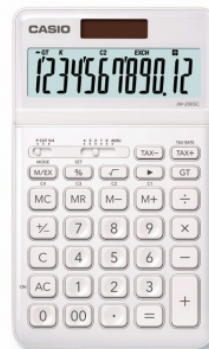

Karta katalogowa produktu

Kalkulator biurowy CASIO JW-200SC-WE-S, 12-cyfrowy 109x183,5mm, biały

12-cyfrowy wyświetlacz

Duży, regulowany wyświetlacz

Wymiary 109x183,5mm

Metalowa obudowa

Plastikowe klawisz, podwójne zasilanie, znak +/-, key rollover, obliczenia podatkowe TAX, znacznik części tysięcznej, konwersja walut, korekta ostatniej cyfry, suma GT

2 lata gwarancji

Kolor: biały

CASIO

Podstawowe parametry produktu

SKU PBS	K-CJW200SCWEB
Kod kreskowy	4549526612534
Nazwa produktu	Kalkulator biurowy CASIO JW-200SC-WE-S, 12-cyfrowy 109x183,5mm, biały
Kategoria	Kalkulatory
Stawka VAT	23%
PKWiU	28.23.10.0
CN	8470 10 00 00
Marka	CASIO

Kolor

Kolor	Biały

Cecha

Produkt	Kalkulator biurowy
W ofercie od	2023-04

Certyfikaty

Nowy produkt w ofercie	Standard
Hit	Hit

Wspólny słownik zamówień

CPV	30141200-1 Kalkulatory biurkowe